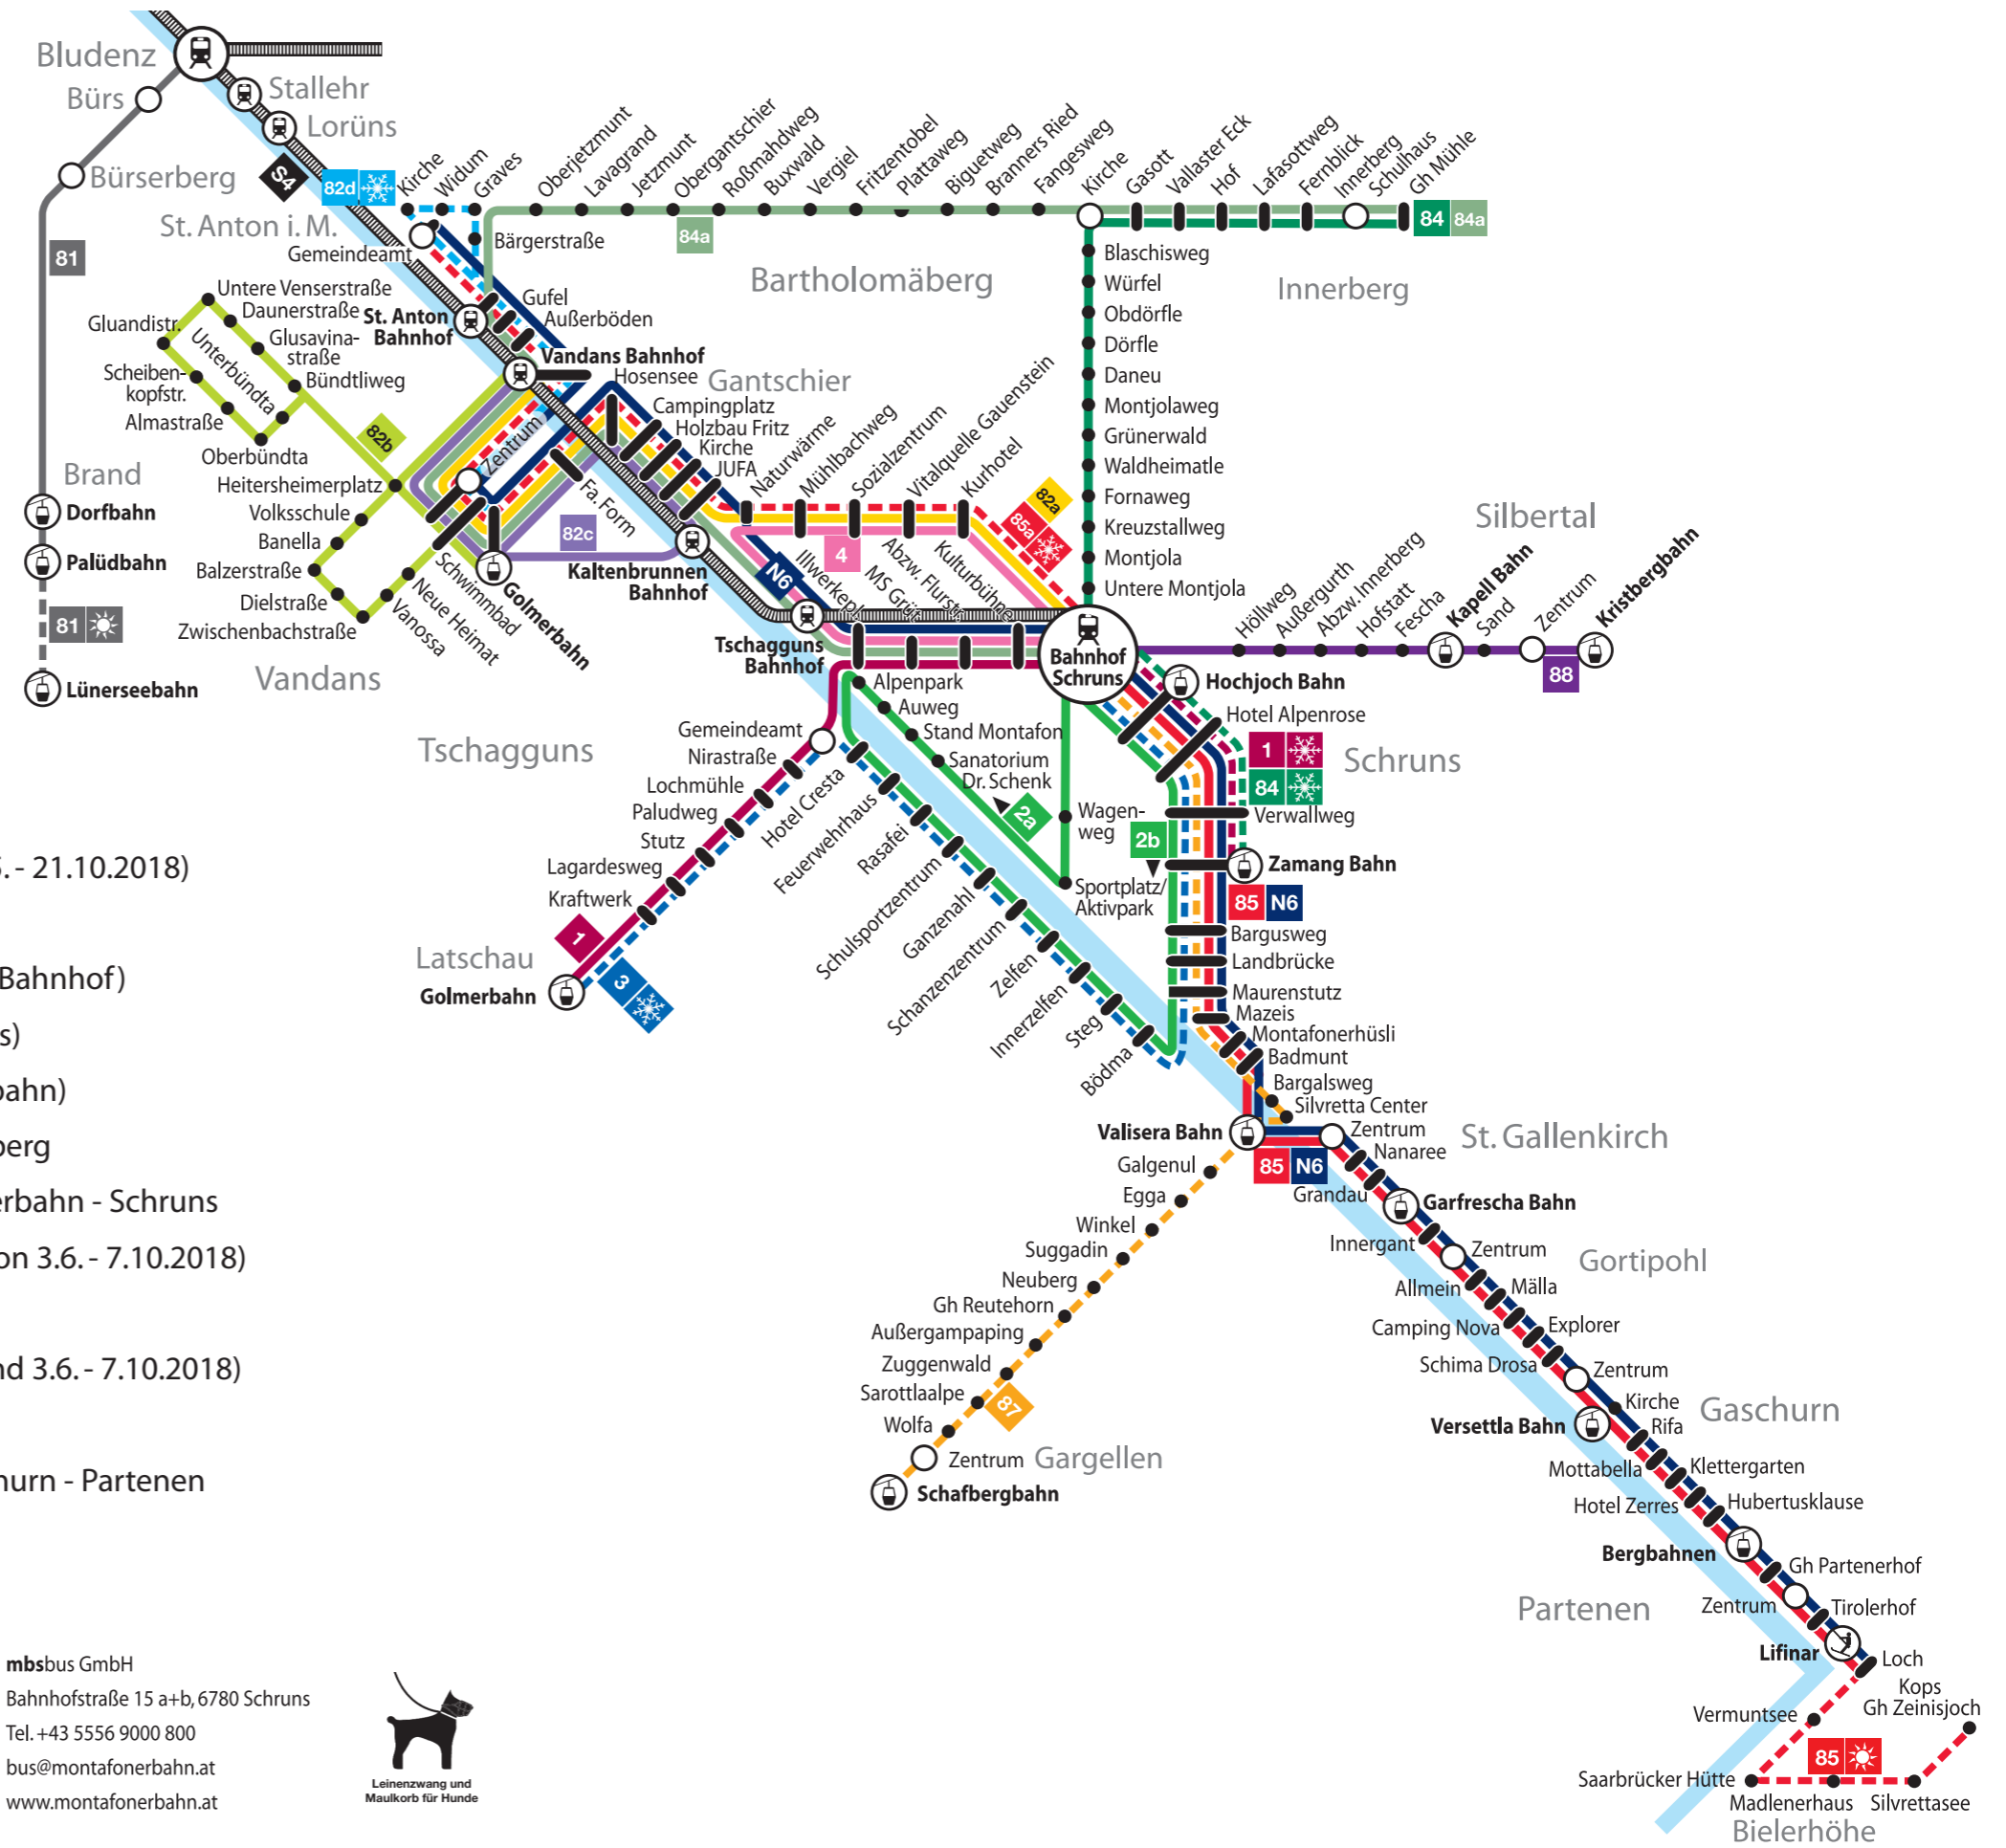

Fahrplan

10. Dezember 2017
bis 8. Dezember 2018

- 1** Schruns - Latschau Golmerbahn
- 2a** Aktivpark - Zelfen - Zamang Bahn - Schruns
- 2b** Zamang Bahn - Zelfen - Aktivpark - Schruns
- 3**  Schruns - Zamang Bahn - Zelfen - Latschau Golmerbahn
- 4** Schruns - Außerlitz - Sozialzentrum - Schruns
- 81** Bludenz - Bürs - Bürserberg - Brand (- Lünerseebahn von 19.5. - 21.10.2018)
- 82a** Schruns - Gantschier - Golmerbahn - Vandans
- 82b** Vandans (ab Bahnhof - Golmerbahn - Zwischenbach - Vens - Bahnhof)
- 82c** Gantschier (ab Vandans - Golmerbahn - Gantschier - Vandans)
- 82d**  St. Anton i. M. (ab Golmerbahn - St. Anton i. M. - Golmerbahn)
- 84** (Zamang Bahn -) Schruns Bahnhof - Bartholomäberg - Innerberg
- 84a** Innerberg - Bartholomäberg - St. Anton i. M. - Vandans Golmerbahn - Schruns
- 85** Schruns - St. Gallenkirch - Gaschurn - Partenen (- Bielerhöhe von 3.6. - 7.10.2018)
- 85a**  St. Anton i. M. - Golmerbahn - Gantschier - Schruns
- 87** Schruns - St. Gallenkirch - Gargellen (10.12.2017 - 8.4.2018 und 3.6. - 7.10.2018)
- 88** Schruns - Silbertal
- N6** Nachtexpress: St. Anton i. M. - Schruns - St. Gallenkirch - Gaschurn - Partenen
- S4** Montafonerbahn Bludenz - Schruns

-  Bahnhof
-  nur Winterbetrieb (10.12.2017 - 8.4.2018)
-  nur Sommerbetrieb
-  Bergbahnen
- ■ ■ eingeschränkte Betriebszeiten

mbsbus GmbH
Bahnhofstraße 15 a+b, 6780 Schruns
Tel. +43 5556 9000 800
bus@montafonerbahn.at
www.montafonerbahn.at