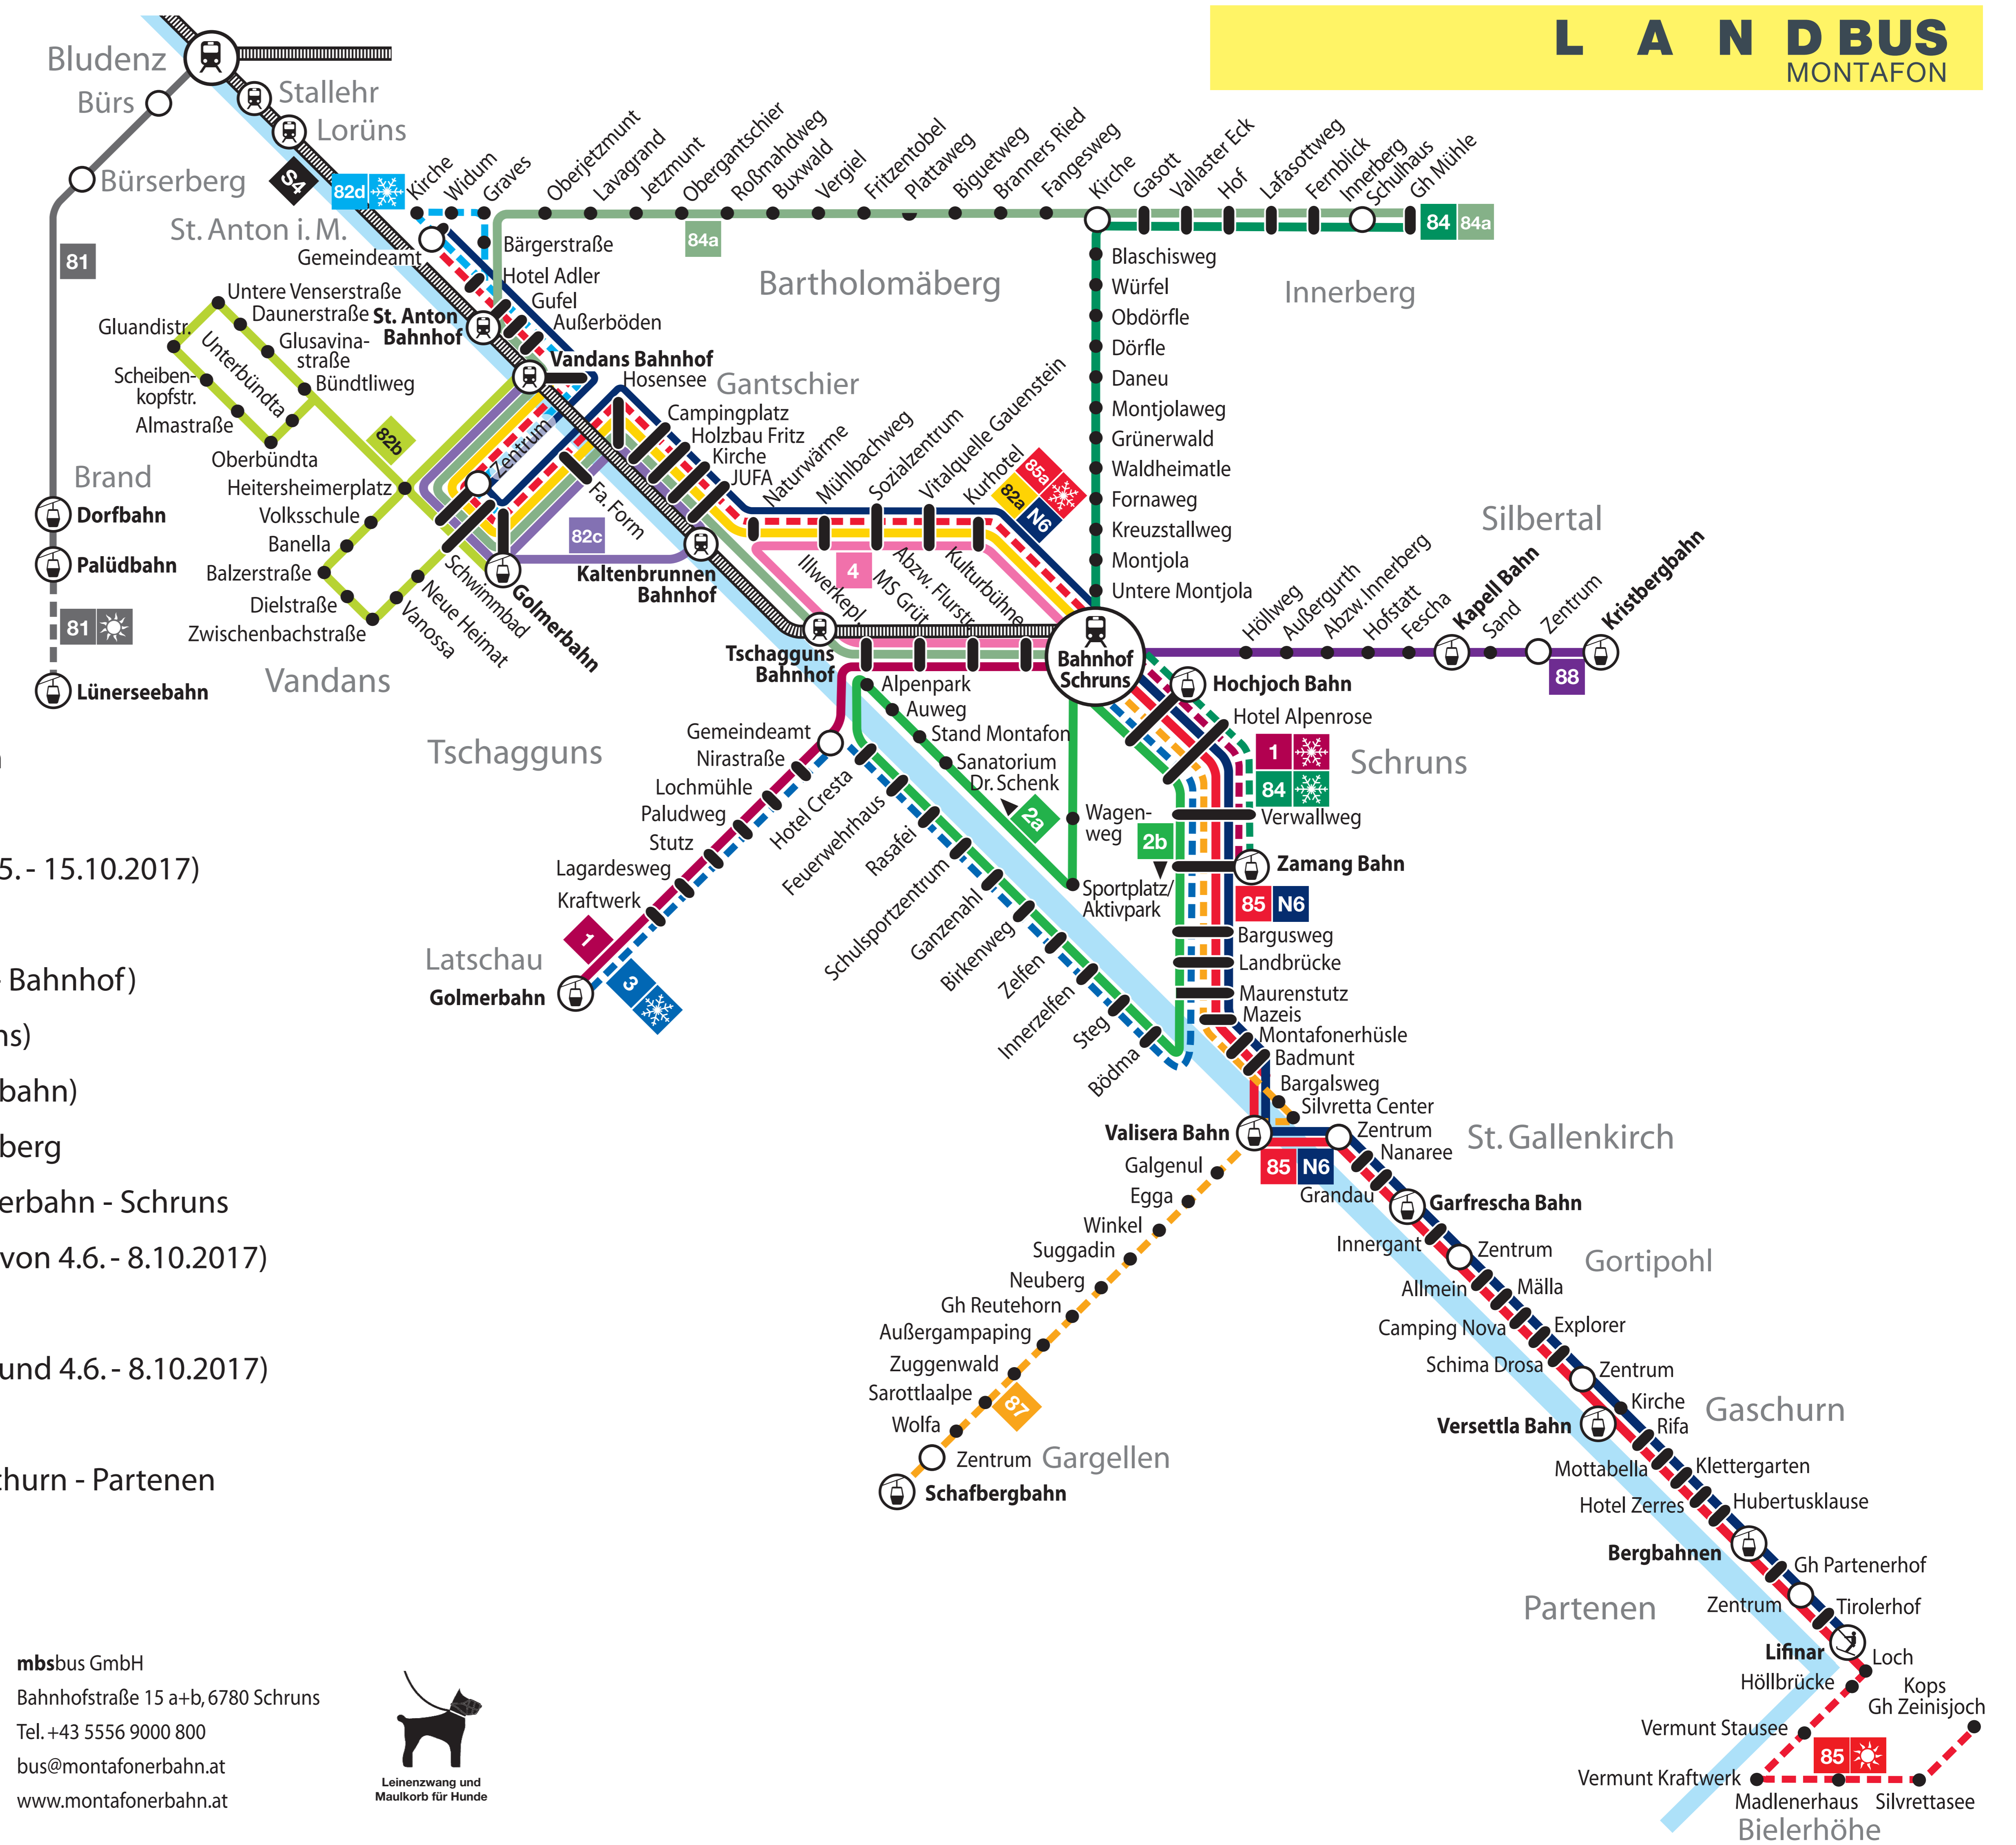

# Fahrplan

11. Dezember 2016  
bis 9. Dezember 2017

- 1** Schruns - Latschau Golmerbahn
- 2a** Aktivpark - Zelfen - Zamang Bahn - Schruns
- 2b** Zamang Bahn - Zelfen - Aktivpark - Schruns
- 3**  Schruns - Zamang Bahn - Zelfen - Latschau Golmerbahn
- 4** Schruns - Außerlitz - Sozialzentrum - Schruns
- 81** Bludenz - Bürs - Bürserberg - Brand (- Lünerseebahn von 25.5. - 15.10.2017)
- 82a** Schruns - Gantschier - Golmerbahn - Vandans
- 82b** Vandans (ab Bahnhof - Golmerbahn - Zwischenbach - Vens - Bahnhof)
- 82c** Gantschier (ab Vandans - Golmerbahn - Gantschier - Vandans)
- 82d**  St. Anton i.M. (ab Golmerbahn - St. Anton i.M. - Golmerbahn)
- 84** (Zamang Bahn -) Schruns Bahnhof - Bartholomäberg - Innerberg
- 84a** Innerberg - Bartholomäberg - St. Anton i.M. - Vandans Golmerbahn - Schruns
- 85** Schruns - St. Gallenkirch - Gaschurn - Partenen (- Silvrettasee von 4.6. - 8.10.2017)
- 85a**  St. Anton i.M. - Golmerbahn - Gantschier - Schruns
- 87** Schruns - St. Gallenkirch - Gargellen (11.12.2016 - 17.4.2017 und 4.6. - 8.10.2017)
- 88** Schruns - Silbertal
- N6** Nachtexpress: St. Anton i.M. - Schruns - St. Gallenkirch - Gaschurn - Partenen
- S4** Montafonerbahn Bludenz - Schruns

-  Bahnhof
-  nur Winterbetrieb (11.12.2016 - 17.4.2017)
-  nur Sommerbetrieb
-  Bergbahnen
- ■ ■ eingeschränkte Betriebszeiten

mbsbus GmbH  
Bahnhofstraße 15 a+b, 6780 Schruns  
Tel. +43 5556 9000 800  
bus@montafonerbahn.at  
www.montafonerbahn.at