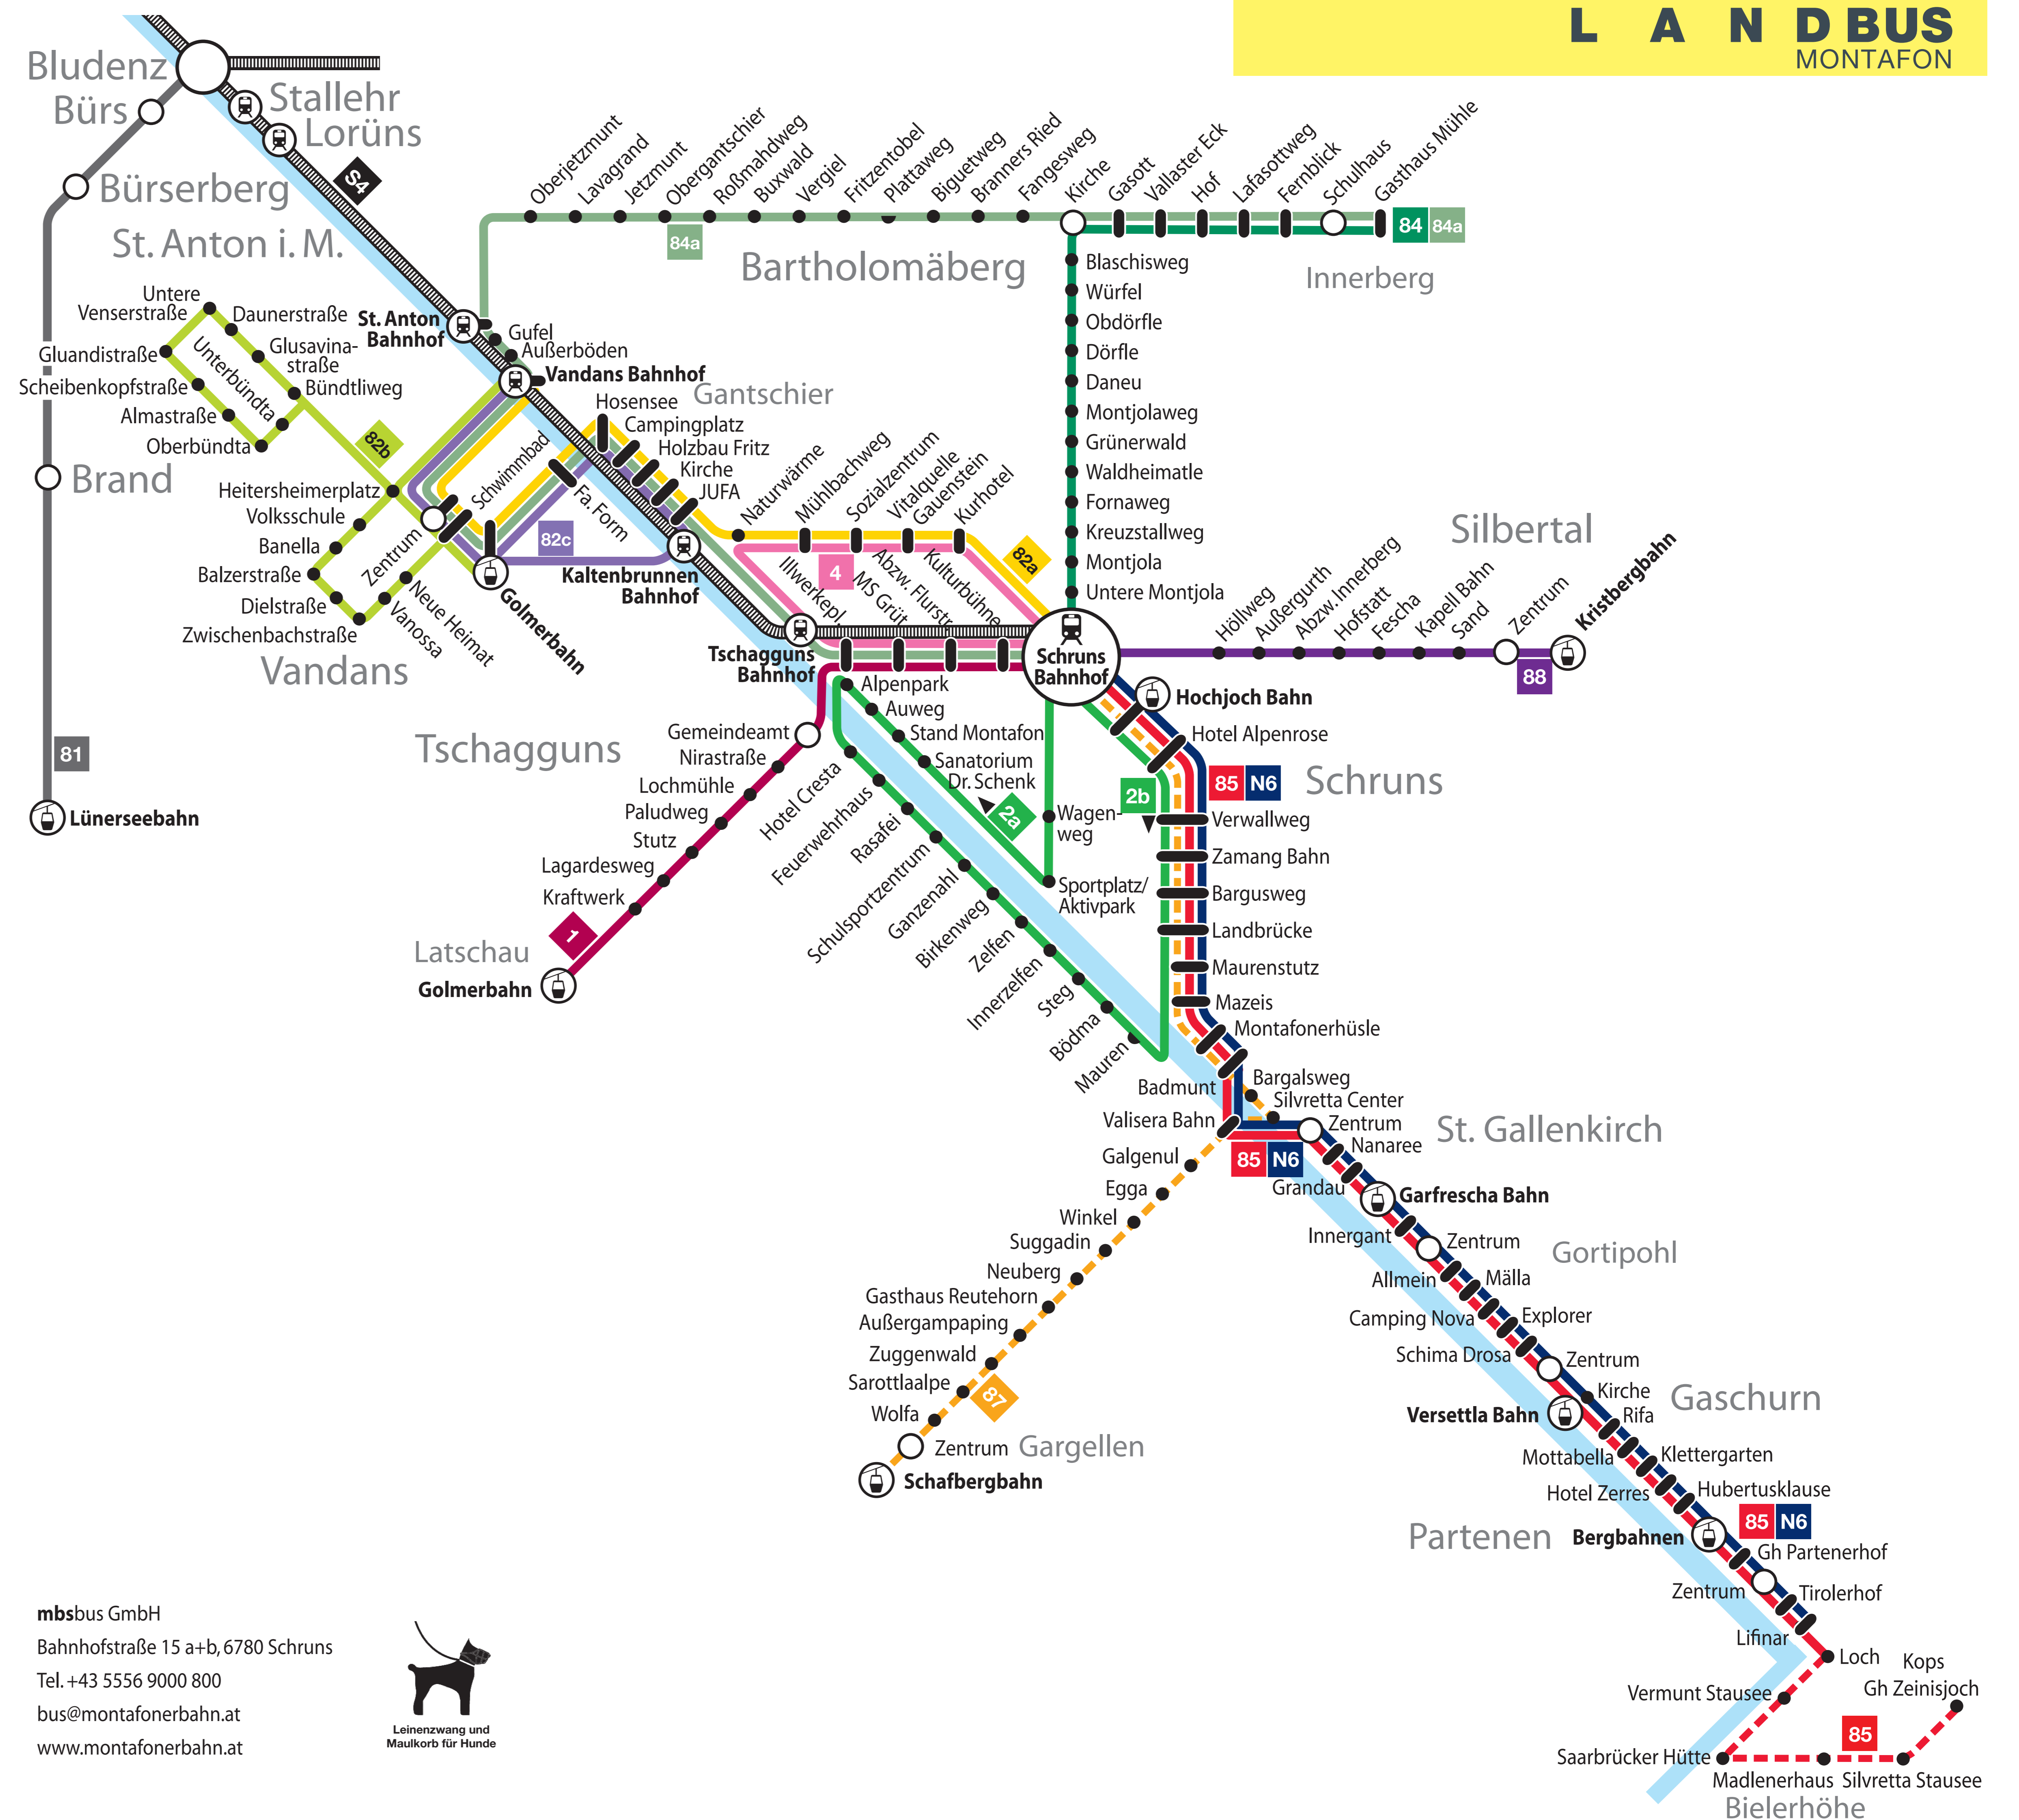

Sommerfahrplan

4. April bis
10. Dezember 2016

- 1** Schruns - Latschau Golmerbahn
- 2a** Aktivpark - Zelfen - Zamang Bahn - Schruns
- 2b** Zamang Bahn - Zelfen - Aktivpark - Schruns
- 4** Schruns - Außerlitz - Sozialzentrum - Schruns
- 81** Bludenz - Bürs - Bürserberg - Brand - Lünenseebahn
- 82a** Schruns - Gantschier - Golmerbahn - Vandans
- 82b** Vandans (Bahnhof - Golmerbahn - Zwischenbach - Vens - Bahnhof)
- 82c** Gantschier (Vandans - Golmerbahn - Gantschier - Vandans)
- 84** Schruns - Bartholomäberg - Innerberg
- 84a** Innerberg - Bartholomäberg - St. Anton i.M. - Vandans Golmerbahn - Schruns
- 85** Schruns - St. Gallenkirch - Gaschurn - Partenen - Bielerhöhe
- 87** Schruns - St. Gallenkirch - Gargellen
- 88** Schruns - Silbertal
- N6** Nachtexpress: Schruns - St. Gallenkirch - Gaschurn - Partenen
- S4** Montafonerbahn Bludenz - Schruns

--- eingeschränkte Betriebszeiten

mbsbus GmbH
Bahnhofstraße 15 a+b, 6780 Schruns
Tel. +43 5556 9000 800
bus@montafonerbahn.at
www.montafonerbahn.at