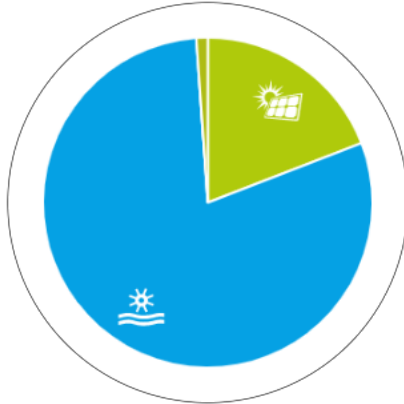

# Stromkennzeichnung

Versorgermix 01-2022 bis 12-2022 Montafonerbahn AG

Technologie

19,13 % aus Sonnenenergie  
79,77 % aus Wasserkraft  
1,1 % aus sonstigen Erneuerbaren

Herkunft

100 % der Nachweise kommen aus  
Österreich