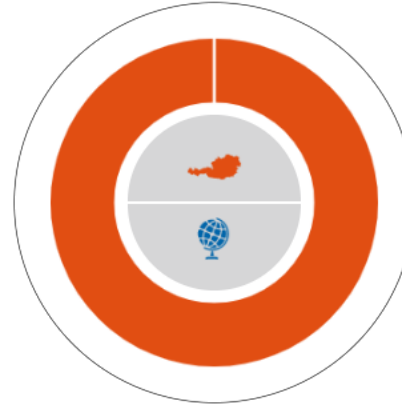

# Stromkennzeichnung

Versorgermix 01-2022 bis 12-2022 Montafonerbahn AG

Technologie

19,13 % aus Sonnenenergie  
79,77 % aus Wasserkraft  
1,1 % aus sonstigen Erneuerbaren

Herkunft

100 % der Nachweise kommen aus  
Österreich